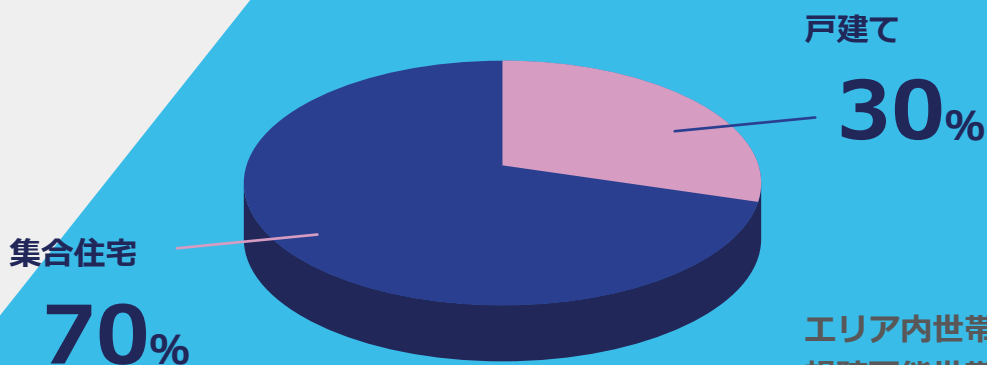

Household number

接続世帯数

エリア内世帯 約529,000世帯
視聴可能世帯 約280,000世帯
⇒エリア内の50.1%で視聴可能