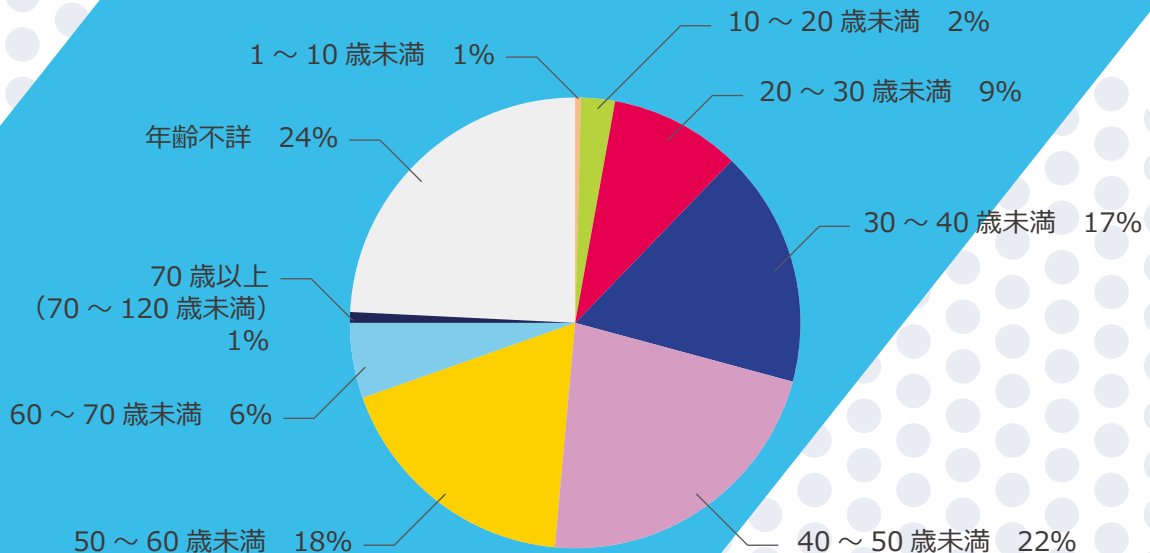

静止画 15 秒 1 画面 6,000 円～
動画 15 秒 150,000 円～ (カメラ 1 台・ロケ 1 回～)

VP制作

動画 15 分 300,000 円～ (カメラ 1 台・ロケ 1 回～)

※放送料金は、ご予算・期間によりその都度ご相談に応じます。

User

年代別 番組アンケート回答率 (例)

Service area

YOUテレビサービスエリア