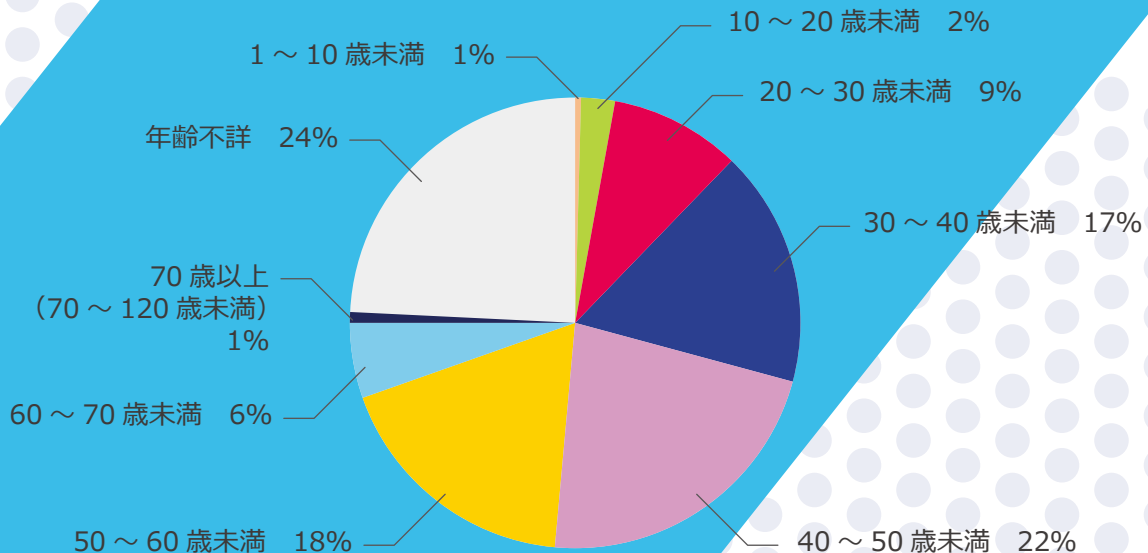

YOU テレビ de 広告のメリット

地域に根ざしたケーブルテレビならではの信頼感

臨機応変で柔軟な対応

地元エリアに絞った広告展開

低コストだから長期展開もできる

Price

各種料金 (税込)

スポット CM

15 秒	1 回	3,300 円
30 秒	1 回	5,500 円
1 分	1 回	11,000 円

インフォーマーシャル

4 分	1 回	16,500 円
9 分	1 回	33,000 円
14 分	1 回	55,000 円
29 分	1 回	99,000 円

制作料金

静止画 15 秒 1 画面 6,600 円～
動画 15 秒 165,000 円～ (カメラ 1 台・ロケ 1 回～)

VP 制作

動画 15 分 330,000 円～ (カメラ 1 台・ロケ 1 回～)

※放送料金は、ご予算・期間によりその都度ご相談に応じます。

User

年代別 番組アンケート回答率 (例)