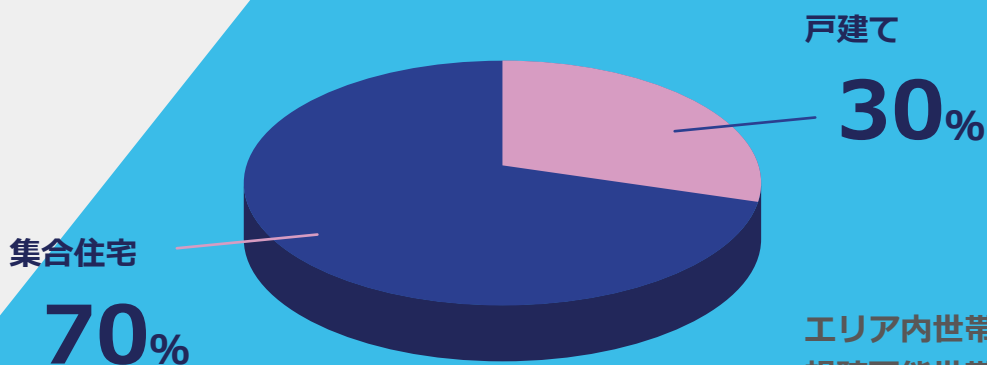

Household number

接続世帯数

エリア内世帯 約529,000世帯
視聴可能世帯 約290,000世帯
⇒エリア内の50.1%で視聴可能