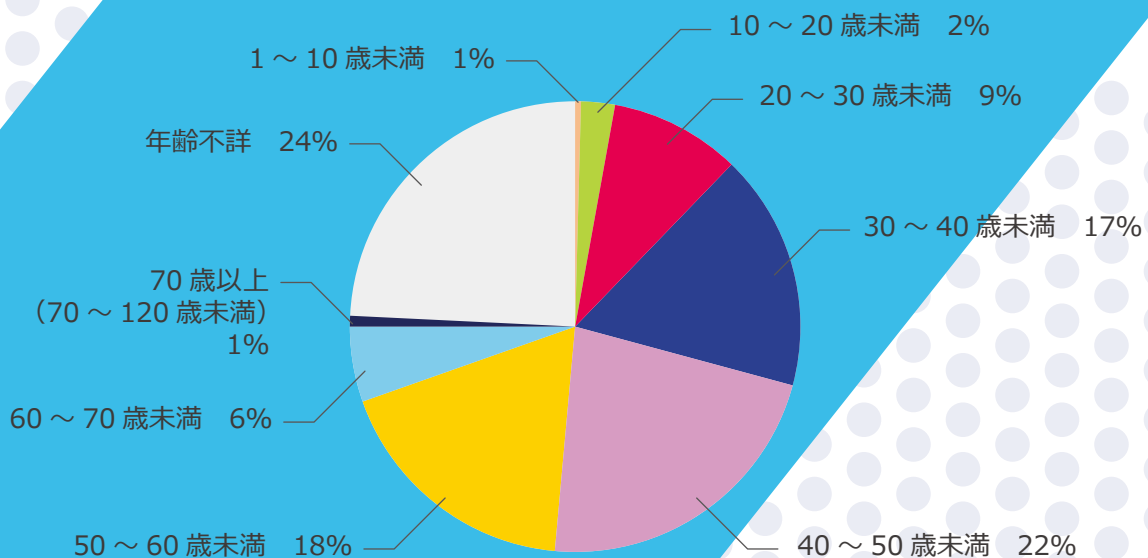

- 静止画 15 秒 1 画面 6,600 円～
- 動画 15 秒 165,000 円～ (カメラ 1 台・ロケ 1 回～)

VP 制作

- 動画 15 分 330,000 円～ (カメラ 1 台・ロケ 1 回～)

※放送料金は、ご予算・期間によりその都度ご相談に応じます。

User

年代別 番組アンケート回答率 (例)

Service area

YOUテレビサービスエリア