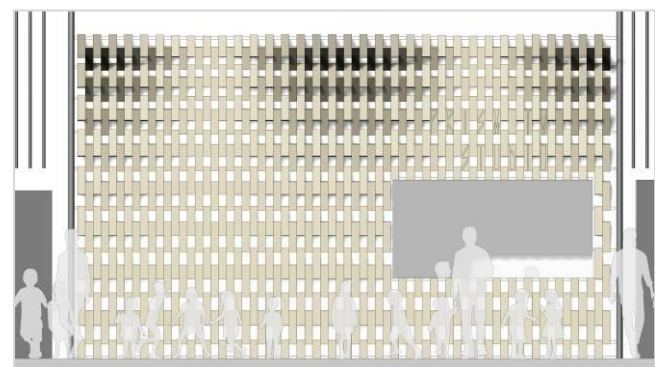

NEWS RELEASE

2017年11月22日

報道関係各位

YOUテレビ初のサテライトスタジオ！
2018年2月17日（土）「PRISM TV STUDIO（愛称：プリズム）」開設
～情報発信拠点を川崎駅に開設し、より一層の地域貢献を目指します～

川崎市および横浜市においてケーブルテレビ事業を展開するYOUテレビ株式会社（所在地：横浜市鶴見区、代表取締役社長：大野 弘）は、JR川崎駅に直結する商業施設「アトレ川崎」に新設される“コモレビテラス”に隣接した場所に、サテライトスタジオ「PRISM TV STUDIO（愛称：プリズム）」を2018年2月17日（土）に開設します。

「PRISM TV STUDIO」は、コミュニティチャンネルの番組制作や公開収録の場としてだけでなく、災害時においては帰宅困難者への情報受発信の拠点としての役割を果たします。

当スタジオは、2018年に開局25周年を迎えるYOUテレビにとって、初めてのサテライトスタジオとなります。デザインを、人々が交わる空間を作ることに意欲的な活動を続けている新進気鋭の建築家 隈 太一氏（設計補助、プログラミング補助：合同会社高木秀太事務所）が手がけ、ふんだんに木材を使用した温かみのあるスタジオです。

1. スタジオの役割

1. 平常時 : 川崎市の魅力、地域資源、スポーツ文化活動等を伝える番組制作や公開収録の他、川崎市・JR東日本・アトレ川崎と連携し、川崎市および駅周辺の賑わい創出や価値向上等にも貢献します。
2. 災害時 : 駅改札に直結する立地を活かし、大規模災害時の帰宅困難者へ情報受発信を行います。