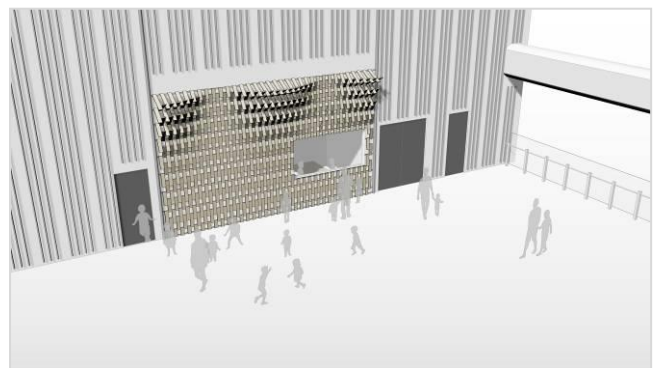

NEWS RELEASE

2017年11月22日

報道関係各位

YOUテレビ初のサテライトスタジオ！
2018年2月17日（土）「PRISM TV STUDIO（愛称：プリズム）」開設
～情報発信拠点を川崎駅に開設し、より一層の地域貢献を目指します～

川崎市および横浜市においてケーブルテレビ事業を展開するYOUテレビ株式会社（所在地：横浜市鶴見区、代表取締役社長：大野 弘）は、JR川崎駅に直結する商業施設「アトレ川崎」に新設される“コモレビテラス”に隣接した場所に、サテライトスタジオ「PRISM TV STUDIO（愛称：プリズム）」を2018年2月17日（土）に開設します。

「PRISM TV STUDIO」は、コミュニティチャンネルの番組制作や公開収録の場としてだけでなく、災害時においては帰宅困難者への情報受発信の拠点としての役割を果たします。

当スタジオは、2018年に開局25周年を迎えるYOUテレビにとって、初めてのサテライトスタジオとなります。デザインを、人々が交わる空間を作ることに意欲的な活動を続けている新進気鋭の建築家 隈 太一氏（設計補助、プログラミング補助：合同会社高木秀太事務所）が手がけ、ふんだんに木材を使用した温かみのあるスタジオです。

1. スタジオの役割

1. 平常時 : 川崎市の魅力、地域資源、スポーツ文化活動等を伝える番組制作や公開収録の他、川崎市・JR東日本・アトレ川崎と連携し、川崎市および駅周辺の賑わい創出や価値向上等にも貢献します。
2. 災害時 : 駅改札に直結する立地を活かし、大規模災害時の帰宅困難者へ情報受発信を行います。