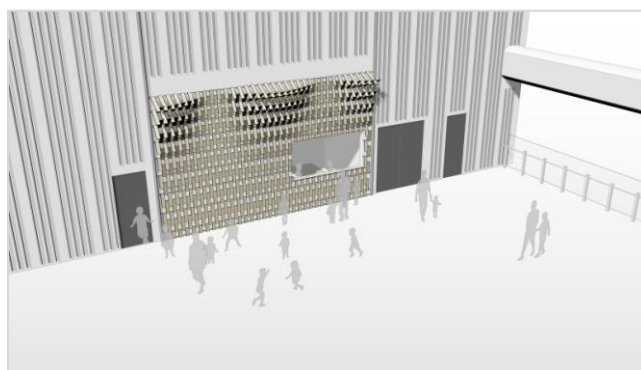

NEWS RELEASE

2017年11月22日

報道関係各位

YOUテレビ初のサテライトスタジオ！ 2018年2月17日（土）「PRISM TV STUDIO（愛称：プリズム）」開設 ～情報発信拠点を川崎駅に開設し、より一層の地域貢献を目指します～

川崎市および横浜市においてケーブルテレビ事業を展開するYOUテレビ株式会社（所在地：横浜市鶴見区、代表取締役社長：大野 弘）は、JR川崎駅に直結する商業施設「アトレ川崎」に新設される“コモレビテラス”に隣接した場所に、サテライトスタジオ「PRISM TV STUDIO（愛称：プリズム）」を2018年2月17日（土）に開設します。

「PRISM TV STUDIO」は、コミュニティチャンネルの番組制作や公開収録の場としてだけでなく、災害時においては帰宅困難者への情報受発信の拠点としての役割を果たします。

当スタジオは、2018年に開局25周年を迎えるYOUテレビにとって、初めてのサテライトスタジオとなります。デザインを、人々が交わる空間を作ることに意欲的な活動を続けている新進気鋭の建築家 隈 太一氏（設計補助、プログラミング補助：合同会社高木秀太事務所）が手がけ、ふんだんに木材を使用した温かみのあるスタジオです。

1. スタジオの役割

1. 平常時 : 川崎市の魅力、地域資源、スポーツ文化活動等を伝える番組制作や公開収録の他、川崎市・JR東日本・アトレ川崎と連携し、川崎市および駅周辺の賑わい創出や価値向上等にも貢献します。
2. 災害時 : 駅改札に直結する立地を活かし、大規模災害時の帰宅困難者へ情報受発信を行います。