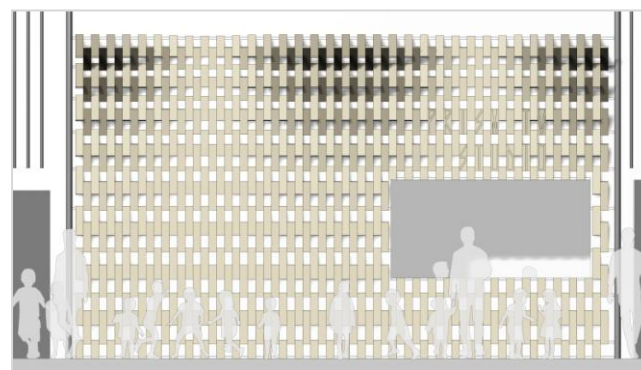

NEWS RELEASE

2017年11月22日

報道関係各位

YOUテレビ初のサテライトスタジオ！ 2018年2月17日（土）「PRISM TV STUDIO（愛称：プリズム）」開設 ～情報発信拠点を川崎駅に開設し、より一層の地域貢献を目指します～

川崎市および横浜市においてケーブルテレビ事業を展開するYOUテレビ株式会社（所在地：横浜市鶴見区、代表取締役社長：大野 弘）は、JR川崎駅に直結する商業施設「アトレ川崎」に新設される“コモレビテラス”に隣接した場所に、サテライトスタジオ「PRISM TV STUDIO（愛称：プリズム）」を2018年2月17日（土）に開設します。

「PRISM TV STUDIO」は、コミュニティチャンネルの番組制作や公開収録の場としてだけでなく、災害時においては帰宅困難者への情報受発信の拠点としての役割を果たします。

当スタジオは、2018年に開局25周年を迎えるYOUテレビにとって、初めてのサテライトスタジオとなります。デザインを、人々が交わる空間を作ることに意欲的な活動を続けている新進気鋭の建築家 隈 太一氏（設計補助、プログラミング補助：合同会社高木秀太事務所）が手がけ、ふんだんに木材を使用した温かみのあるスタジオです。

1. スタジオの役割

1. 平常時 : 川崎市の魅力、地域資源、スポーツ文化活動等を伝える番組制作や公開収録の他、川崎市・JR東日本・アトレ川崎と連携し、川崎市および駅周辺の賑わい創出や価値向上等にも貢献します。
2. 災害時 : 駅改札に直結する立地を活かし、大規模災害時の帰宅困難者へ情報受発信を行います。