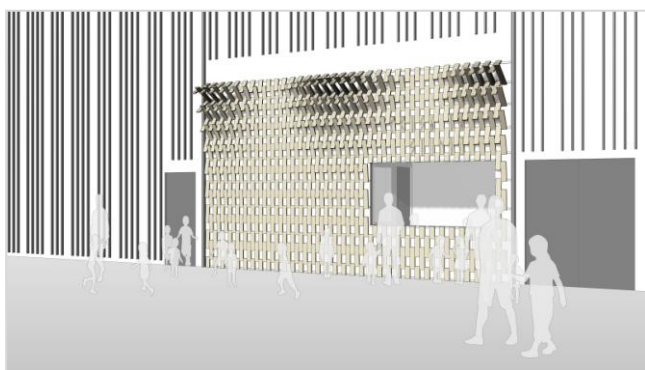

NEWS RELEASE

2017年11月22日

報道関係各位

YOUテレビ初のサテライトスタジオ！ 2018年2月17日（土）「PRISM TV STUDIO（愛称：プリズム）」開設 ～情報発信拠点を川崎駅に開設し、より一層の地域貢献を目指します～

川崎市および横浜市においてケーブルテレビ事業を展開するYOUテレビ株式会社（所在地：横浜市鶴見区、代表取締役社長：大野 弘）は、JR川崎駅に直結する商業施設「アトレ川崎」に新設される“コモレビテラス”に隣接した場所に、サテライトスタジオ「PRISM TV STUDIO（愛称：プリズム）」を2018年2月17日（土）に開設します。

「PRISM TV STUDIO」は、コミュニティチャンネルの番組制作や公開収録の場としてだけでなく、災害時においては帰宅困難者への情報受発信の拠点としての役割を果たします。

当スタジオは、2018年に開局25周年を迎えるYOUテレビにとって、初めてのサテライトスタジオとなります。デザインを、人々が交わる空間を作ることに意欲的な活動を続けている新進気鋭の建築家 隈 太一氏（設計補助、プログラミング補助：合同会社高木秀太事務所）が手がけ、ふんだんに木材を使用した温かみのあるスタジオです。

1. スタジオの役割

1. 平常時 : 川崎市の魅力、地域資源、スポーツ文化活動等を伝える番組制作や公開収録の他、川崎市・JR東日本・アトレ川崎と連携し、川崎市および駅周辺の賑わい創出や価値向上等にも貢献します。
2. 災害時 : 駅改札に直結する立地を活かし、大規模災害時の帰宅困難者へ情報受発信を行います。